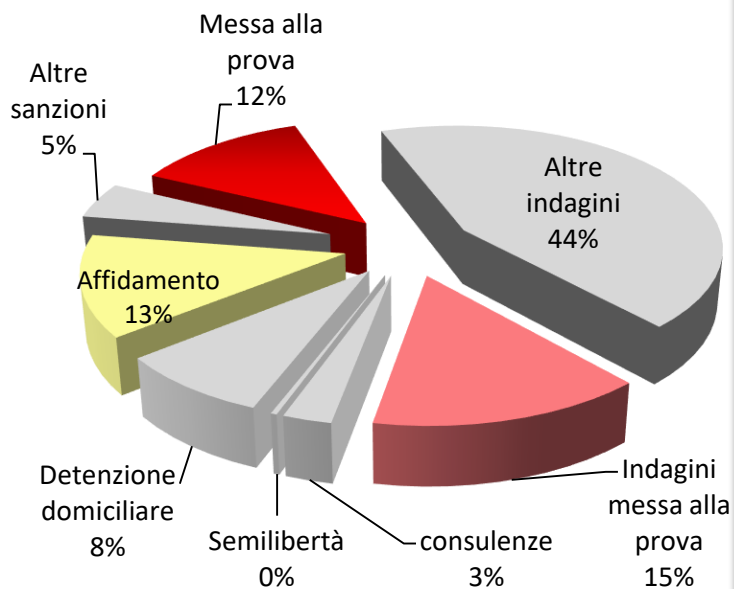

coordinamento nazionale comunità di accoglienza

la pena
oltre il
carcere

Mediazione, riparazione e riconciliazione. La comunità di fronte alla sfida della giustizia riparativa

20 giugno 2018

La giustizia riparativa e gli strumenti applicativi territoriali nell'esecuzione penale esterna

Pietro Guastamacchia

La situazione operativa degli Uepe di Basilicata

Tipologia incarichi	Eseguiti nel 2017
Affidamento in prova	242
Detenzione domiciliare	155
Semilibertà	6
Totale Misure Alternative	403
Messa alla prova	229
Lavoro di Pubblica Utilità	69
Libertà vigilata	15
Libertà controllata	3
Lavoro all'esterno	0
Semidetenzione	0
Totale Sanzioni e altro	316
Attività di indagine e osservazione	1076
di cui indagini per messa alla prova	270
Attività di consulenza e trattamento	48
TOTALE INTERVENTI	1843
Enti convenzionati	133
di cui per Giustizia riparativa	<u>96</u>

La situazione operativa dell'Udepe di Potenza

Tipologia incarichi	Eseguiti nel 2017
Affidamento in prova	156
Detenzione domiciliare	99
Semilibertà	6
Totale Misure Alternative	261
Messa alla prova	180
Lavoro di Pubblica Utilità	34
Libertà vigilata	7
Libertà controllata	1
Lavoro all'esterno	0
Semidetenzione	0
Totale Sanzioni e altro	222
Attività di indagine e osservazione	760
di cui indagini per messa alla prova	220
Attività di consulenza e trattamento	23
TOTALE INTERVENTI	1266
Enti convenzionati	72
di cui per Giustizia riparativa	<u>44</u>