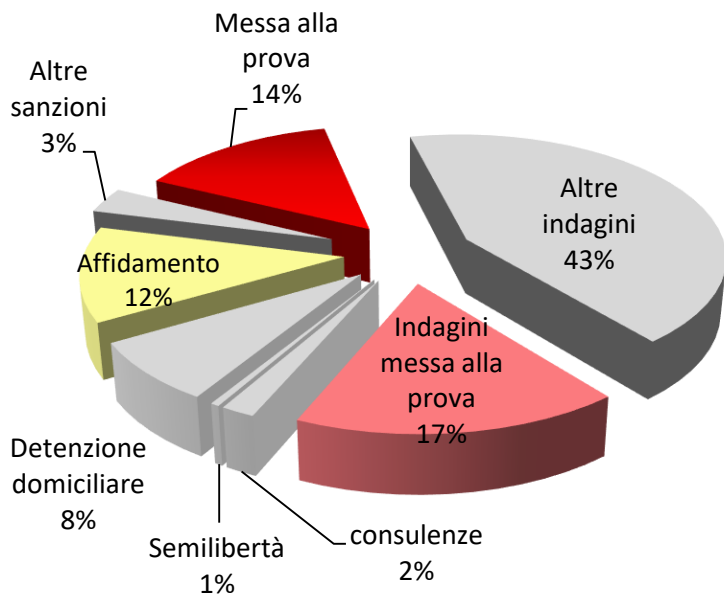

coordinamento nazionale comunità di accoglienza

la pena
oltre il
carcere

Mediazione, riparazione e riconciliazione. La comunità di fronte alla sfida della giustizia riparativa

20 giugno 2018

La giustizia riparativa e gli strumenti applicativi territoriali nell'esecuzione penale esterna

Pietro Guastamacchia

La situazione operativa degli Uepe di Basilicata

Tipologia incarichi	Eseguiti nel 2017
Affidamento in prova	242
Detenzione domiciliare	155
Semilibertà	6
Totale Misure Alternative	403
Messa alla prova	229
Lavoro di Pubblica Utilità	69
Libertà vigilata	15
Libertà controllata	3
Lavoro all'esterno	0
Semidetenzione	0
Totale Sanzioni e altro	316
Attività di indagine e osservazione	1076
di cui indagini per messa alla prova	270
Attività di consulenza e trattamento	48
TOTALE INTERVENTI	1843
Enti convenzionati	133
di cui per Giustizia riparativa	<u>96</u>

La situazione operativa dell'Udepe di Potenza

Tipologia incarichi	Eseguiti nel 2017
Affidamento in prova	156
Detenzione domiciliare	99
Semilibertà	6
Totale Misure Alternative	261
Messa alla prova	180
Lavoro di Pubblica Utilità	34
Libertà vigilata	7
Libertà controllata	1
Lavoro all'esterno	0
Semidetenzione	0
Totale Sanzioni e altro	222
Attività di indagine e osservazione	760
di cui indagini per messa alla prova	220
Attività di consulenza e trattamento	23
TOTALE INTERVENTI	1266
Enti convenzionati	72
di cui per Giustizia riparativa	<u>44</u>